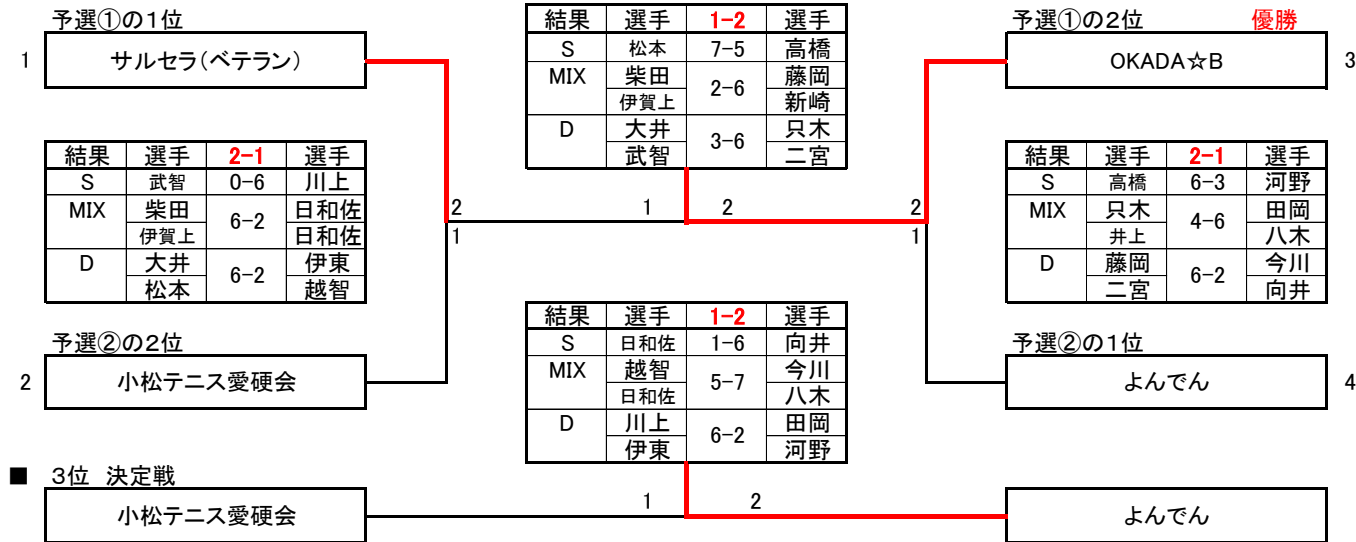

第32回 西条市チーム対抗テニス大会

平成29年6月4日(日)
西条市東予運動公園テニスコート

■ Bクラス上位トーナメント

■ 下位リーグ戦

順位	チーム	1				2				3				勝敗	順位
		結果	選手	1-2	選手	結果	選手	1-2	選手	結果	選手	1-2	選手		
1	アスタリスク					S	大垣	6-1	三浦	S	真鍋	4-6	重松	2-0	1
						MIX	田邊 田邊	6-2	矢部 篠崎	MIX	田邊 田邊	6-2	清瀬 佐坂		
						D	岡松 大西	(8)6-7	五藤 今井	D	大垣 大西	6-4	脇田 金元		
2	ルネサスB	結果	選手	1-2	選手					結果	選手	1-2	選手	1-1	2
		S	三浦	1-6	大垣					S	真鍋	4-6	重松		
		MIX	矢部 篠崎	2-6	田邊 田邊					MIX	田邊 田邊	6-2	清瀬 佐坂		
		D	五藤 今井	7-6(8)	岡松 大西					D	大垣 大西	6-4	脇田 金元		
3	サルセラ(フレッシュ)	結果	選手	1-2	選手	結果	選手	1-2	選手					0-2	3
		S	重松	6-4	真鍋	S	重松	6-4	真鍋						
		MIX	清瀬 佐坂	2-6	田邊 田邊	MIX	清瀬 佐坂	2-6	田邊 田邊						
		D	脇田 金元	4-6	大垣 大西	D	脇田 金元	4-6	大垣 大西