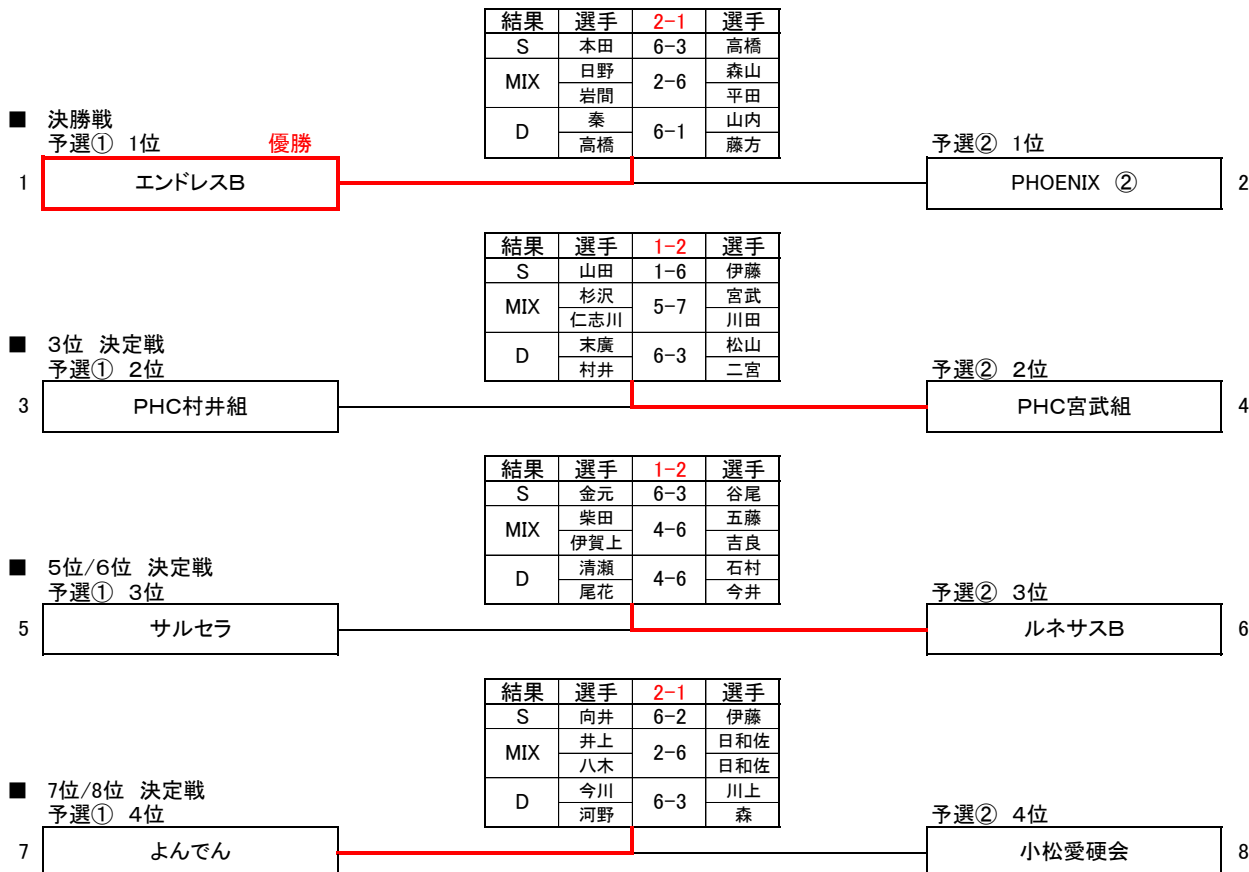

■ Bクラス決勝トーナメント