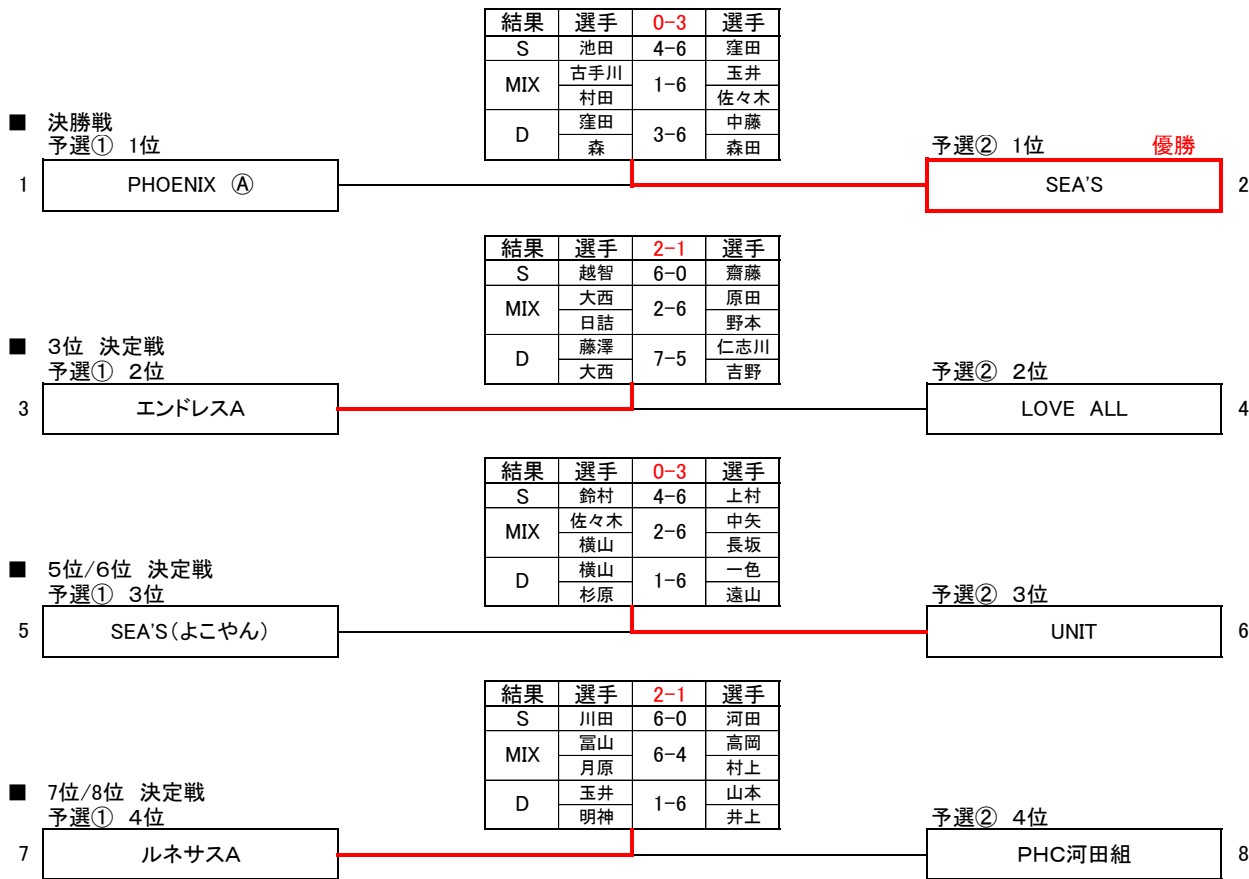

第34回 西条市チーム対抗戦テニス大会

令和元年6月2日(日)
西条市東予運動公園テニスコート

■ Aクラス決勝トーナメント